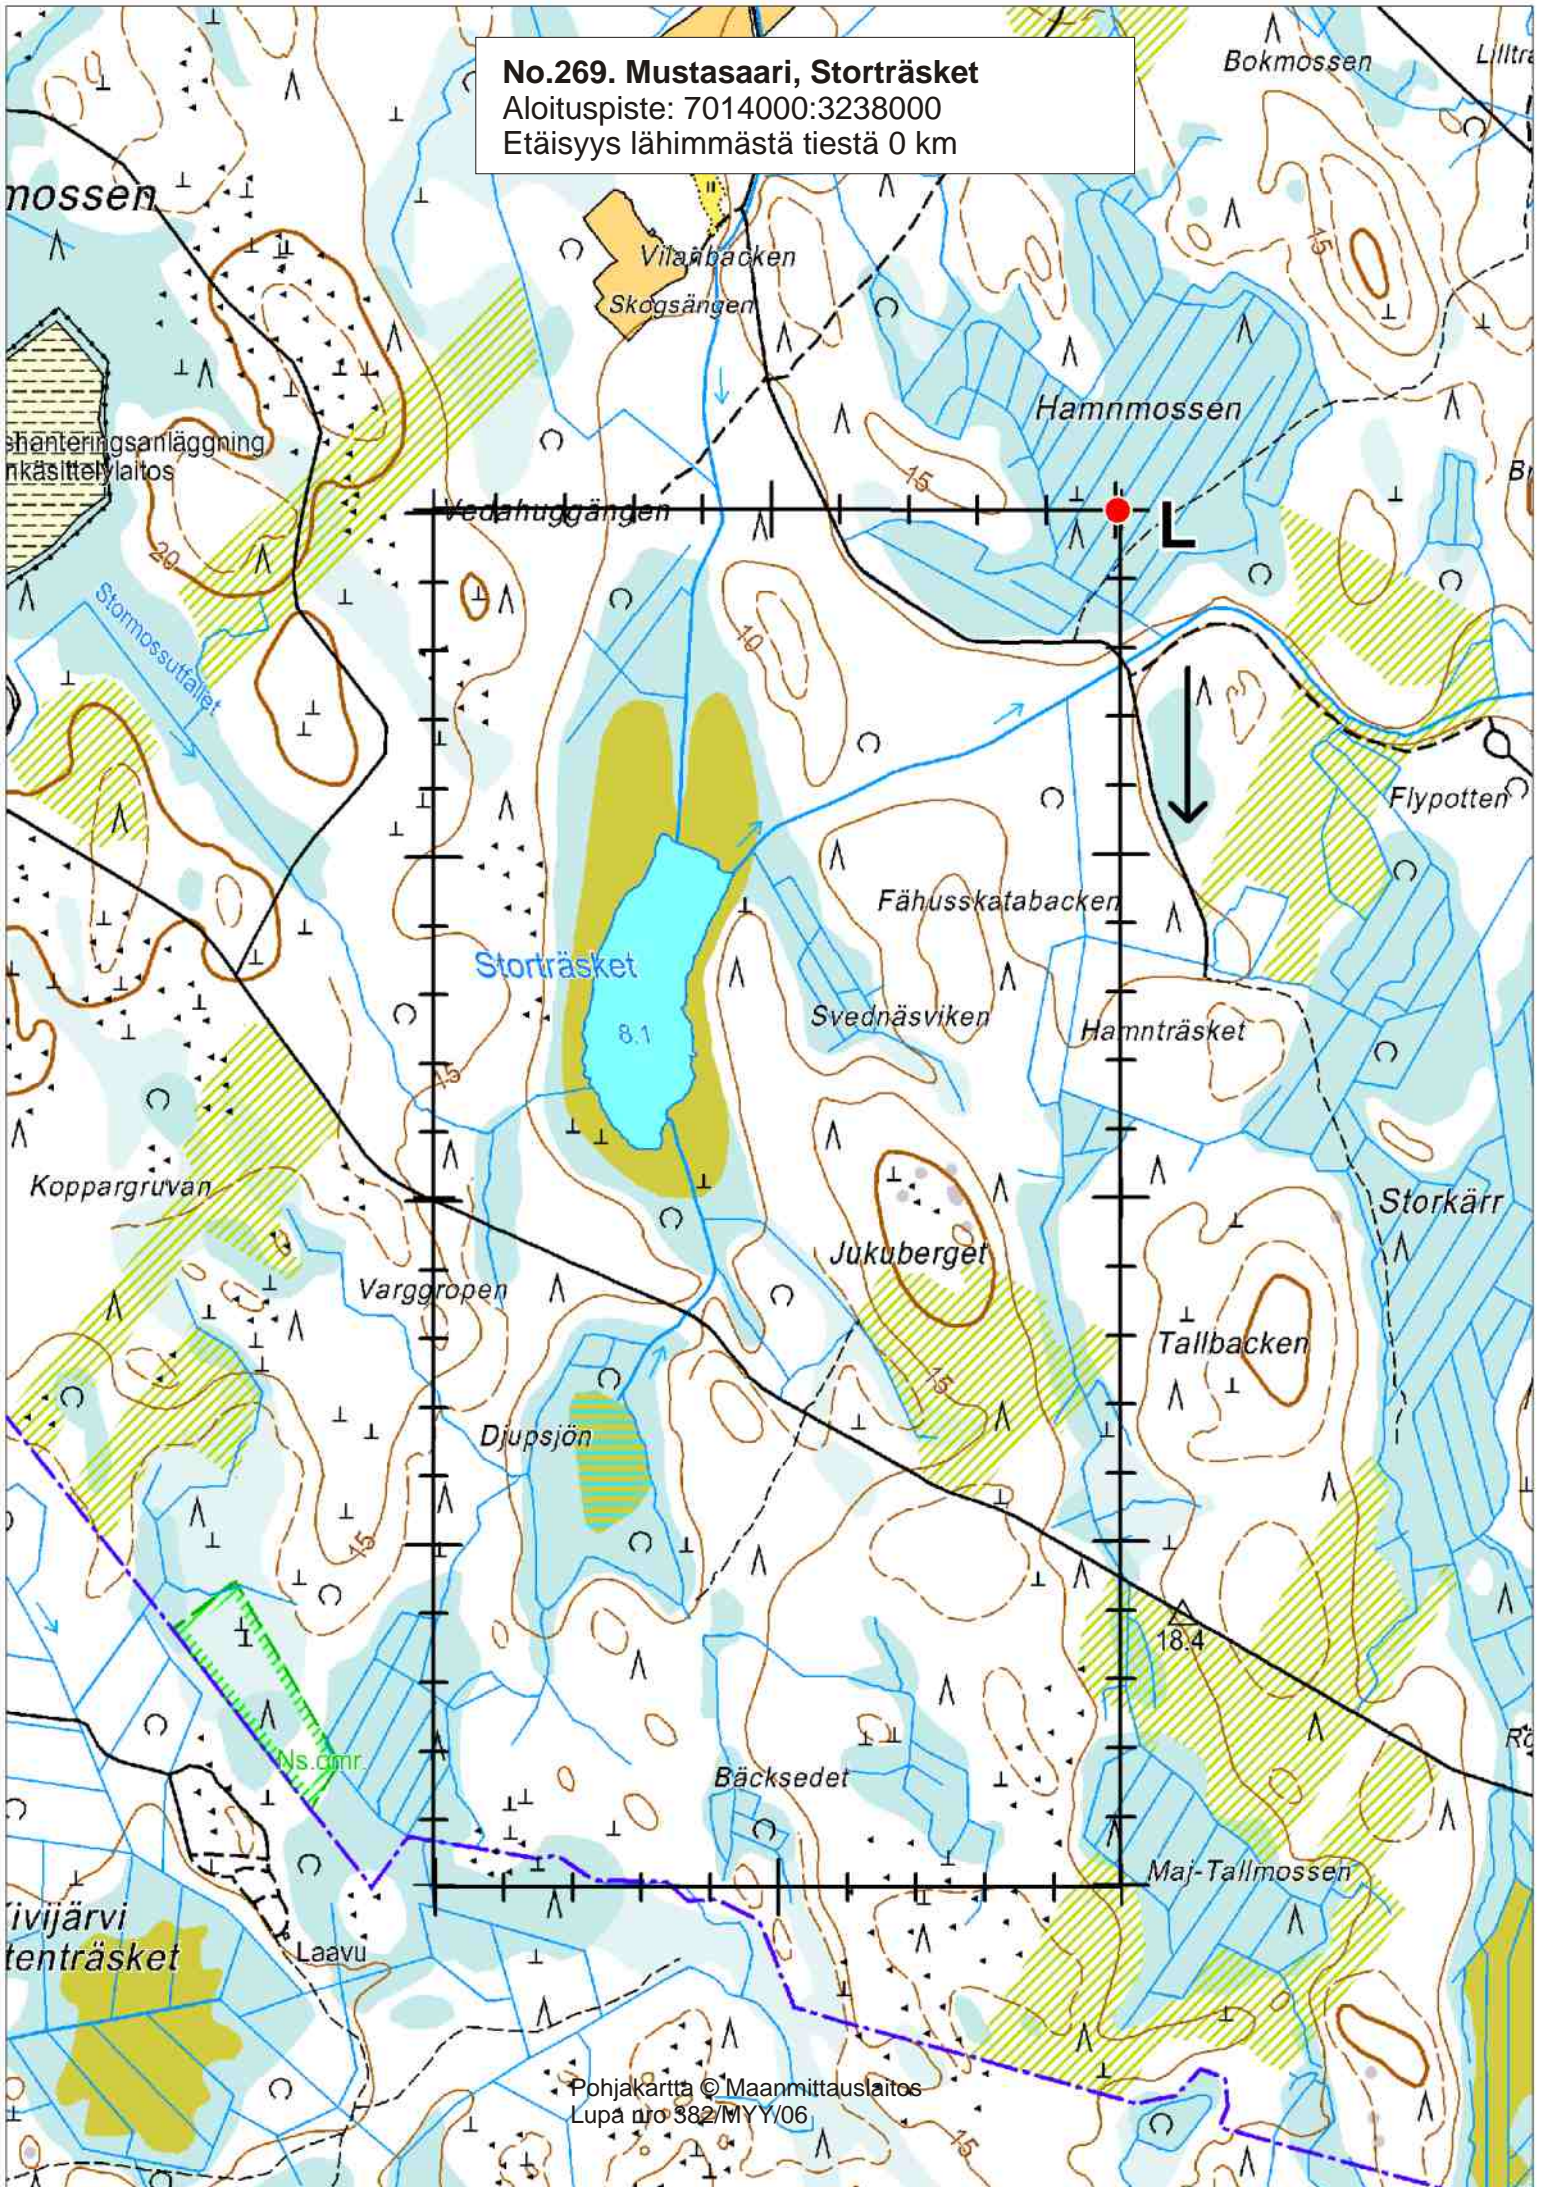

No.269. Mustasaari, Storträsket

Aloituspiste: 7014000:3238000

Etäisyys lähimmästä tiestä 0 km

Shänteringsanläggning
enkäslättelaitos

ivijärvi
enträsket